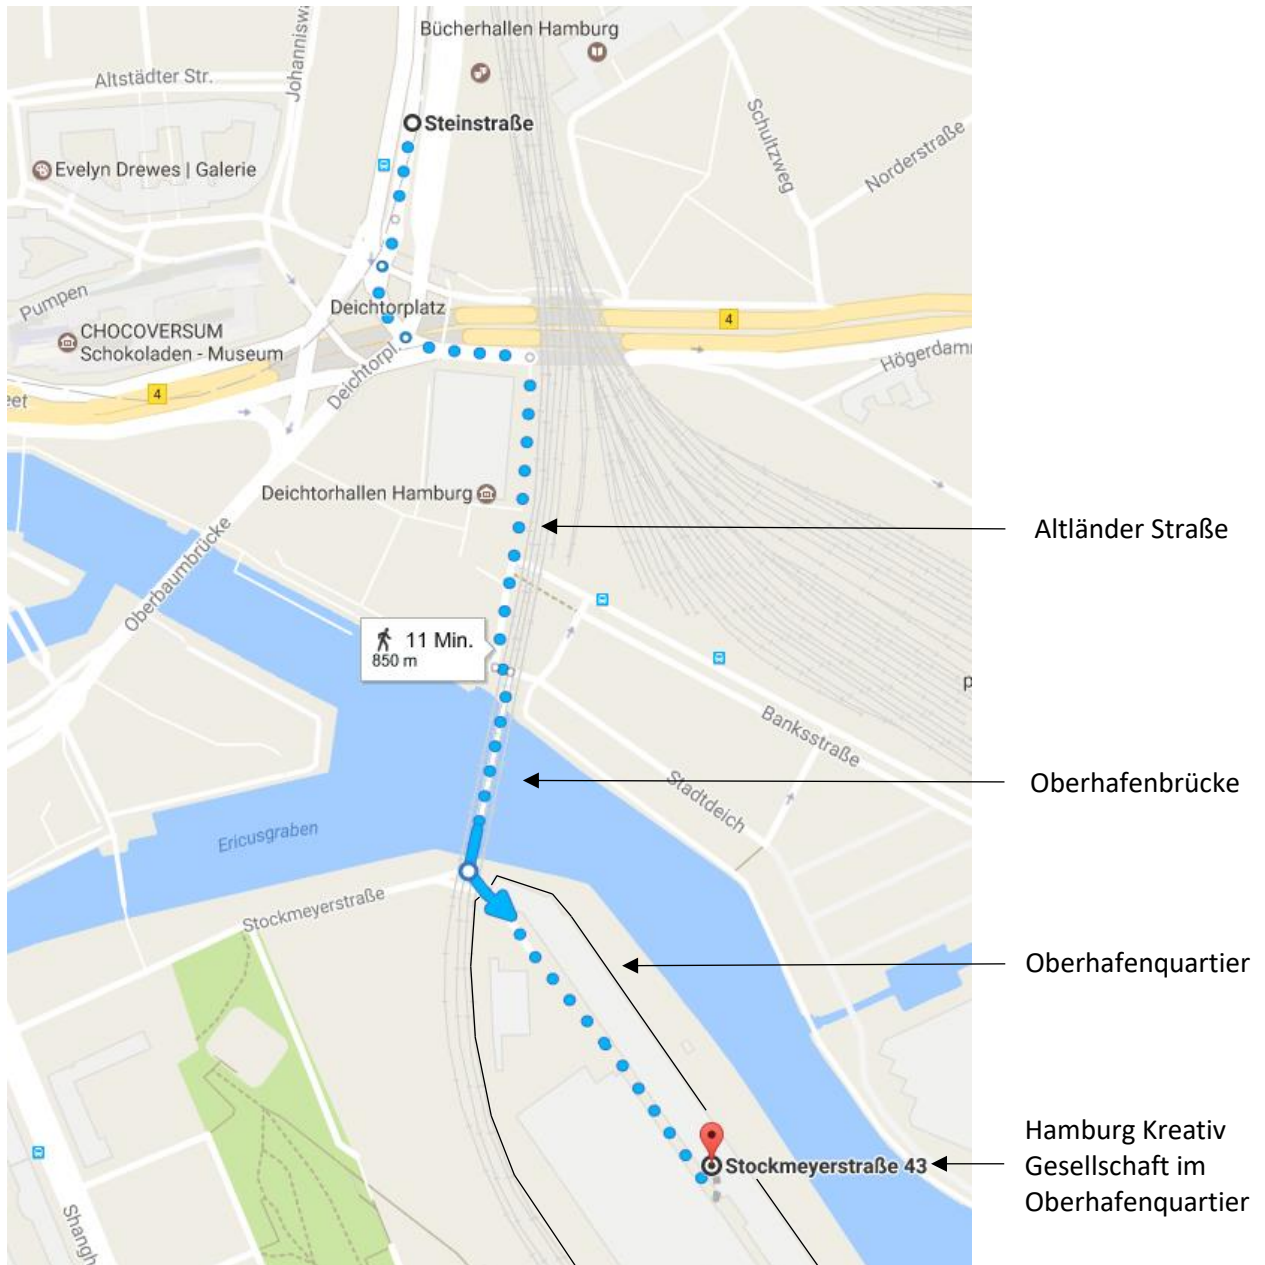

Wegbeschreibung von der U-Bahnhaltestelle Steinstraße zur „Hamburg Kreativ Gesellschaft im Oberhafenquartier“

Adresse: Stockmeyerstraße 41-43, 20457 Hamburg

Wegbeschreibung im Oberhafenquartier:

- Hinter der Oberhafenkantine geht es über den großen Platz, immer an der linken Laderampe entlang.
- Die „Hamburg Kreativ Gesellschaft im Oberhafenquartier“ befindet sich im Verwaltungsgebäude auf der linken Seite nach etwa 250 Metern, direkt gegenüber von der Hanseatischen Materialverwaltung. Den Raum finden Sie im zweiten Stock.

Einige Parkplätze sind im Oberhafenquartier vorhanden.